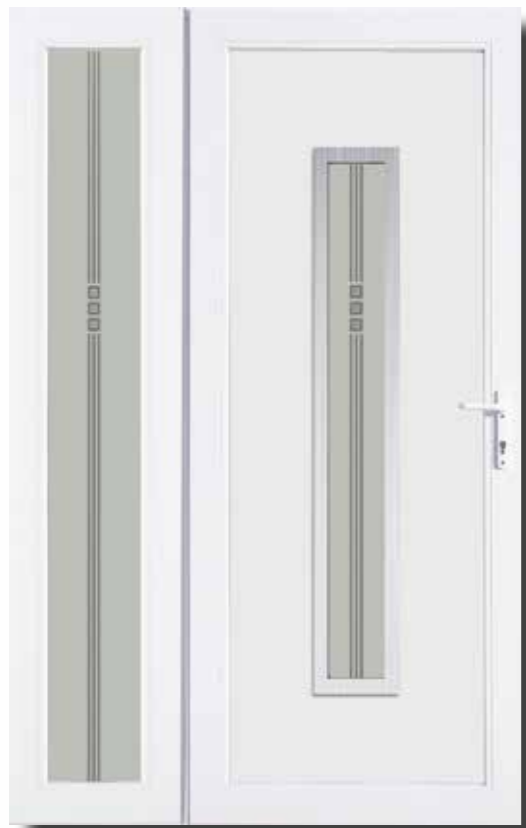

Landau Glas 1 DS145 alu. minta