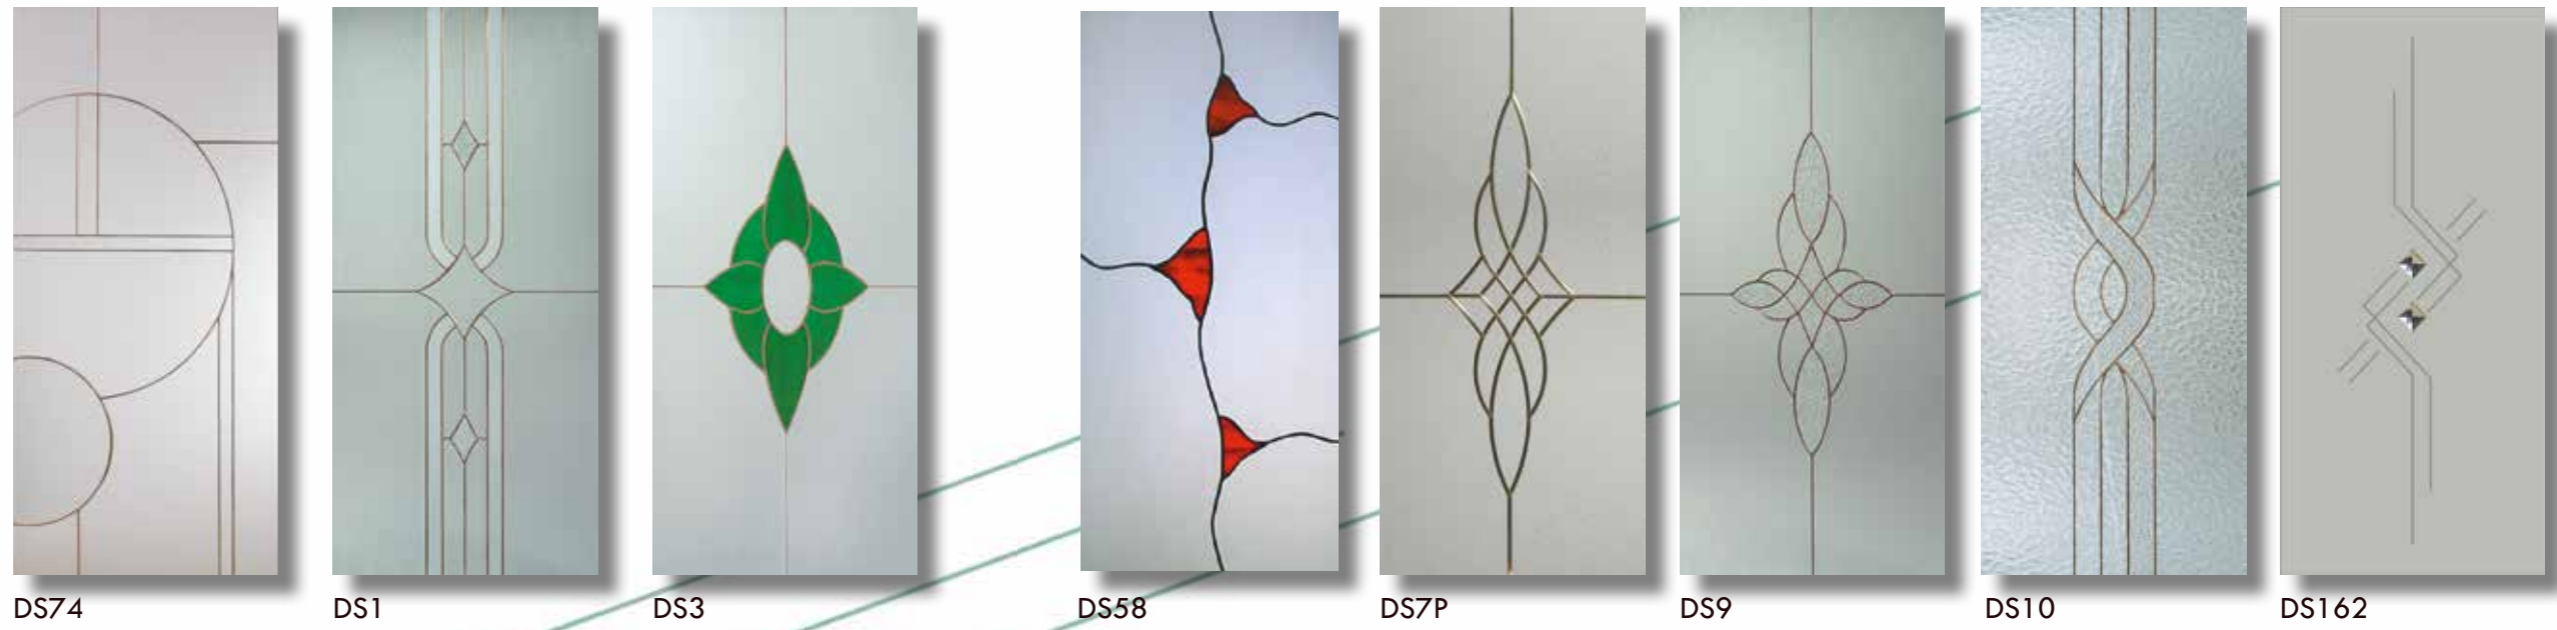

Berlin Sötétölgy Tömör

DS14

Berlin DS10

DS168

DS169

Rendelhető formák:

Rendelhető díszüvegek a Rostock, Hamburg, Lübeck és Würzburg panelekkel:

Fehér delta