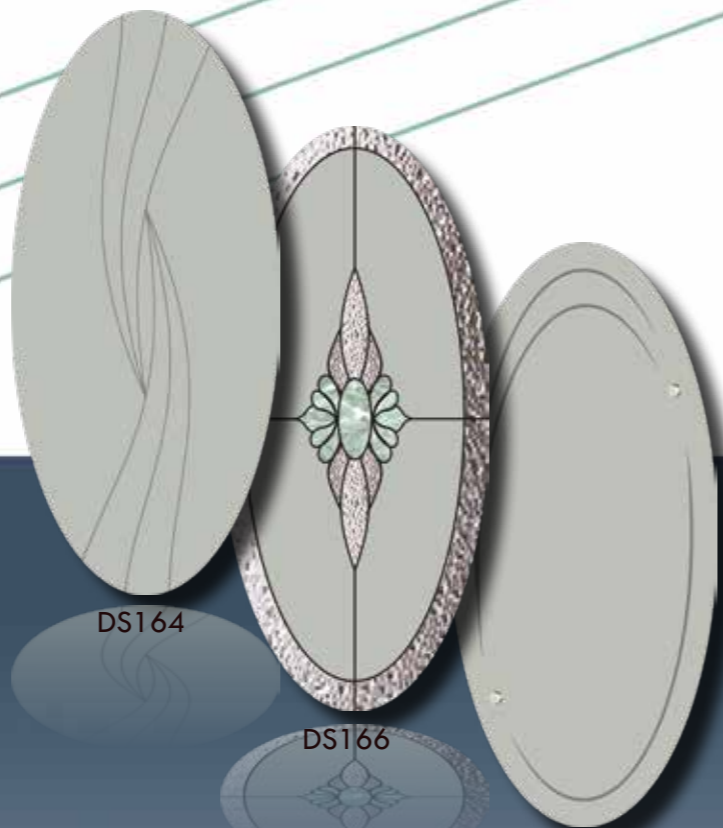

Lübeck Glas 1
diamant Nr.9

Lübeck Glas 1
DS163

DS164

DS166